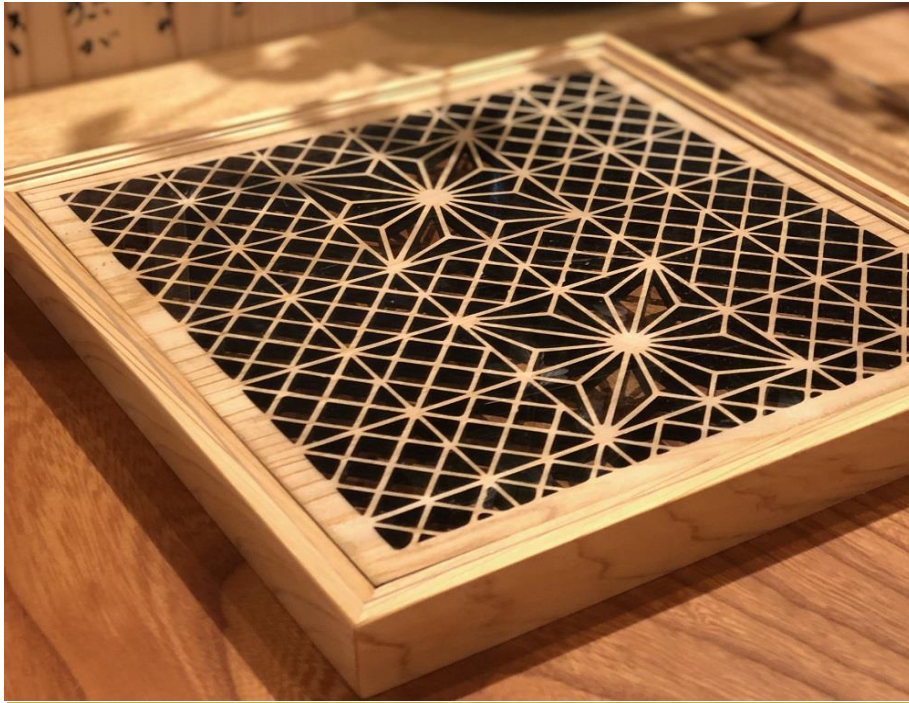

伝統の
美しさを
あなたに

小料理屋・料亭・レストラン・旅館・ホテル・客室・店舗・酒蔵・インテリアショップ・
ご家庭の食卓・ご贈答（記念品）など、様々なシーンで活躍致します。

レーザー組子柄

プレート

- ※素材にこだわり、桧（ヒノキ）を使用しております。
- ※本サイズは製造工程上、若干変わることがございます。
- ※寸法表記は全て約mm単位です。
- ※プレート板はアクリル板を使用。

株式会社ナカノ

〒832-0088福岡県柳川市間77 - 11

TEL (0944) 74-2311

<https://www.nakano-co.jp>

[E-mail:info@nakano-co.jp](mailto:info@nakano-co.jp)

20240520

食卓に華を装う喜びと
伝統を身近なものにする喜び

スクエアプレート

(厚み)

ロングプレート