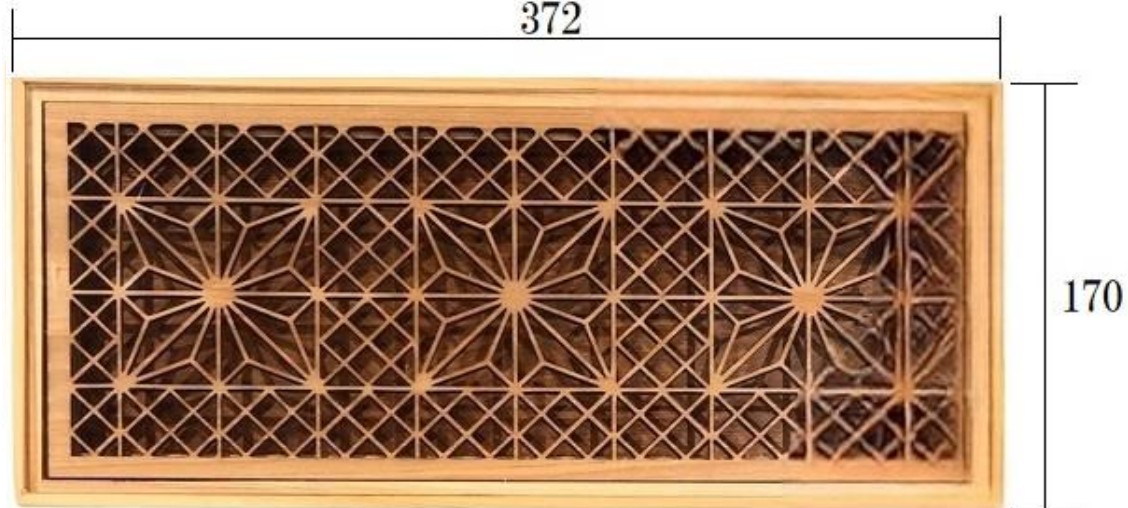

伝統の
美しさを
あなたに

小料理屋・料亭・レストラン・旅館・ホテル・客室・店舗・酒蔵・インテリアショップ・
ご家庭の食卓・ご贈答（記念品）など、様々なシーンで活躍致します。

レーザー組子柄

プレート

- ※素材にこだわり、桧（ヒノキ）を使用しております。
- ※本サイズは製造工程上、若干変わることがございます。
- ※寸法表記は全て約mm単位です。
- ※プレート板はアクリル板を使用。

株式会社ナカノ

〒832-0088福岡県柳川市間77 - 11

TEL (0944) 74-2311

<https://www.nakano-co.jp>

[E-mail:info@nakano-co.jp](mailto:info@nakano-co.jp)

20240520

食卓に華を装う喜びと
伝統を身近なものにする喜び

スクエアプレート

(厚み)

ロングプレート