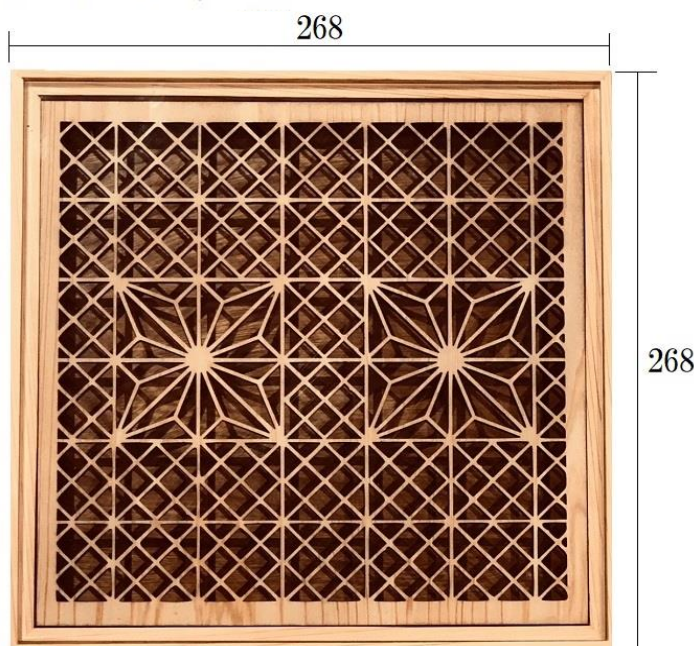

伝統の
美しさを
あなたに

小料理屋・料亭・レストラン・旅館・ホテル・客室・店舗・酒蔵・インテリアショップ・
ご家庭の食卓・ご贈答（記念品）など、様々なシーンで活躍致します。

レーザー組子柄

プレート

- ※素材にこだわり、桧（ヒノキ）を使用しております。
- ※本サイズは製造工程上、若干変わることがございます。
- ※寸法表記は全て約mm単位です。
- ※プレート板はアクリル板を使用。

株式会社ナカノ

〒832-0088福岡県柳川市間77 - 11

TEL (0944) 74-2311

<https://www.nakano-co.jp>

[E-mail:info@nakano-co.jp](mailto:info@nakano-co.jp)

20240520

食卓に華を装う喜びと
伝統を身近なものにする喜び

スクエアプレート

(厚み)

ロングプレート