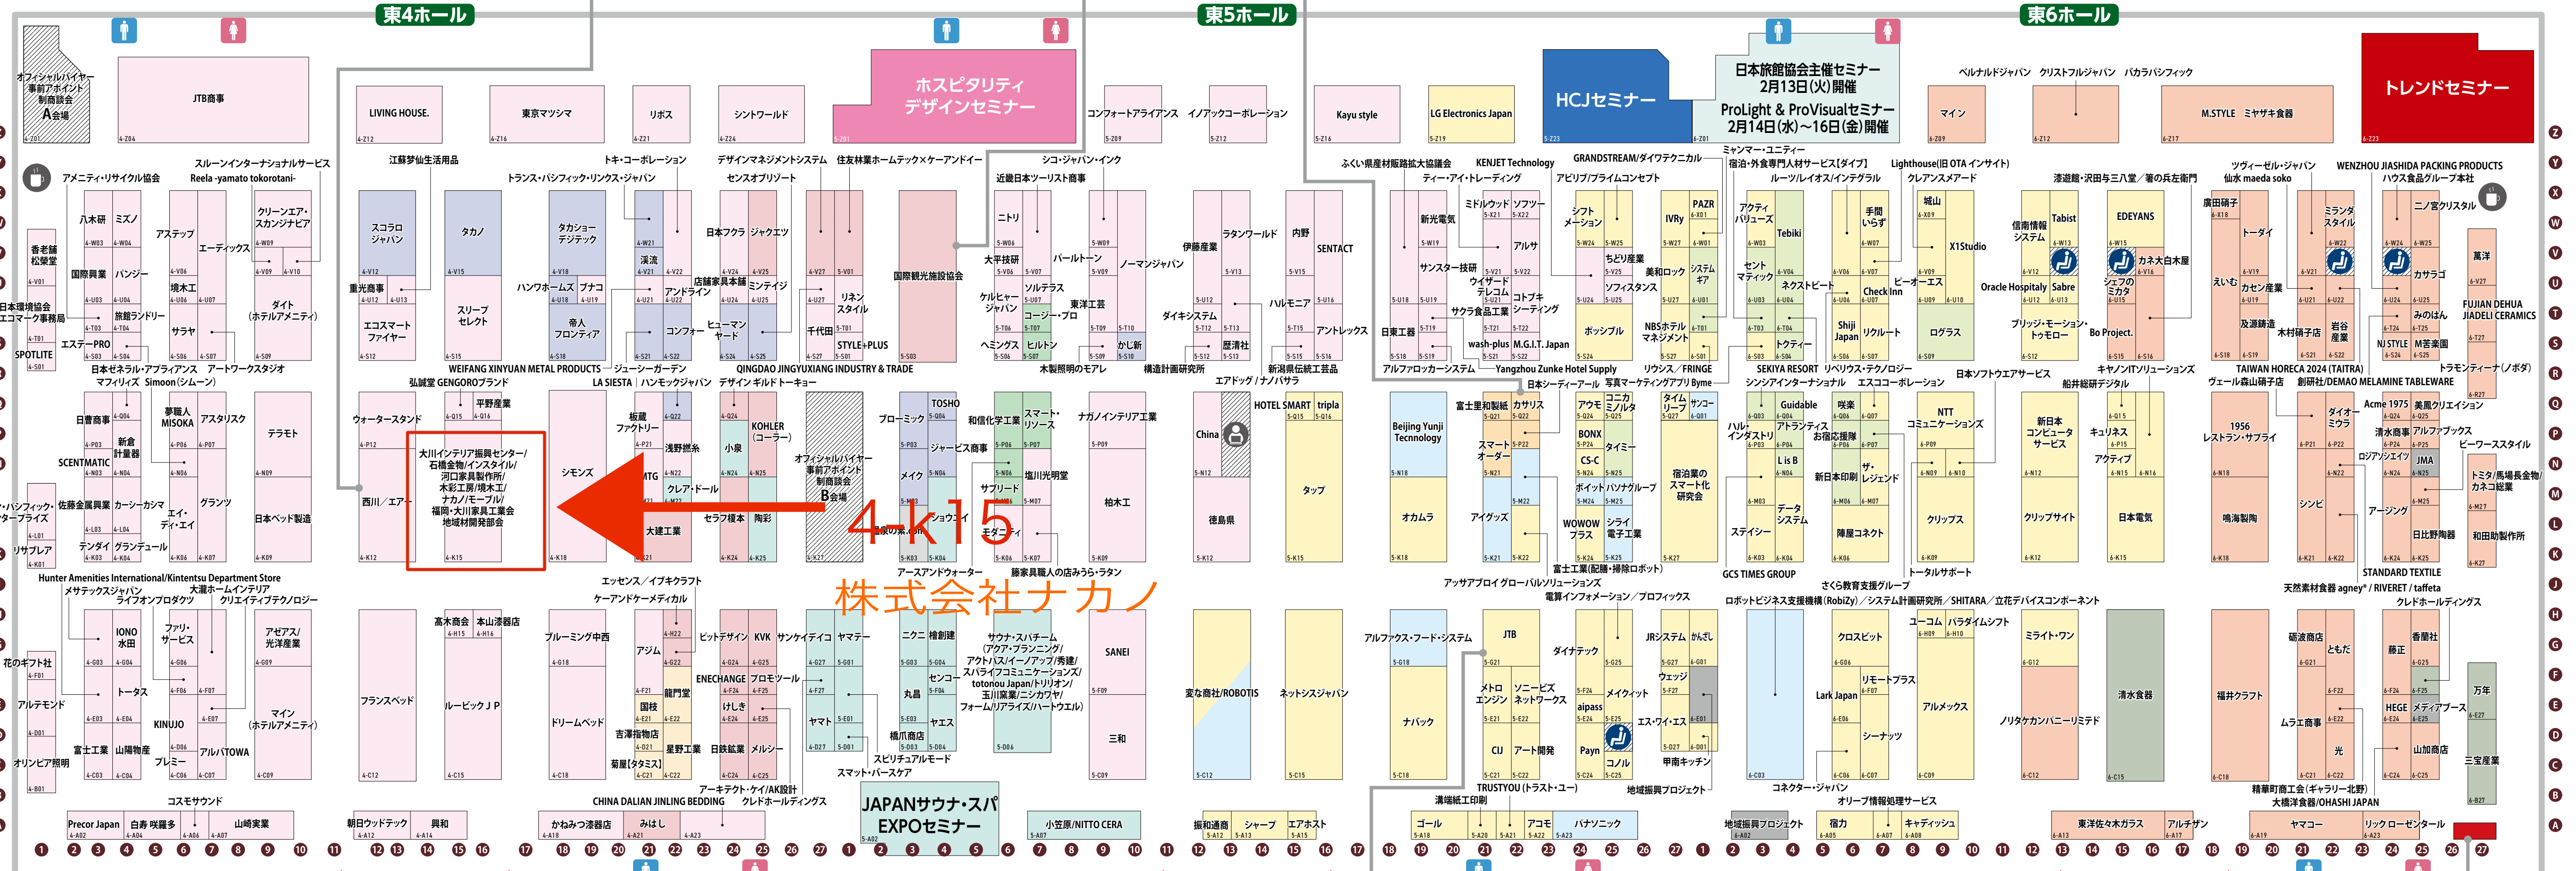

**ビンゴラリー企画開催中** (Bingo Rally Event Currently Held)  
 会場内の所定の場所でQRを読み込んでビンゴすると豪華景品があたる! 参加費もご用意しております。ぜひご参加ください!  
 今すぐ参加!

**MARUKEI mellina**  
 国際化工株式会社  
 東2ホール 2-K09

国際観光日本レストラン協会主催セミナー  
 (東1ホール主催者事務室)

ブース番号のご案内  
 1-B10  
 ライン番号  
 ブロック番号  
 ホール番号

ブース番号のご案内
4-B10
ライン番号
ブロック番号
ホール番号

事前登録券に記載の番号を入力し
事前登録いただいた方に
ドリンクをプレゼント!
ドリンク引換所

AIR SLEEPTECH
nishikawa

国際観光施設協会
【インテリア 温故知新】
【LINKED CITY】
【木づかい活動】

無人でロープレ! ご体験ください!
VR 研修
場所: 5-Q22

ビンゴラリー企画開催中
会場内の所定の場所でQRを読み込んでビンゴすると豪華景品があたる!
参加賞もご用意しております。ぜひご参加ください!

東4ホール

東5ホール

東6ホール

サービス情報:
ホスピタリティデザイン東京
お客様用アメニティ・家具・照明・インテリア・高環境設備
インバウンド対応
サービスロボット
テーブルウェア

サービス情報:
JTBブースで展示中!
多言語コンシェルジュ 生成系 AI チャットボット
ラウンジ
飲食ラウンジ
商談ラウンジ
コーヒー/テレワークラウンジ

ブース番号のご案内
6-B10
ライン番号
ブロック番号
ホール番号